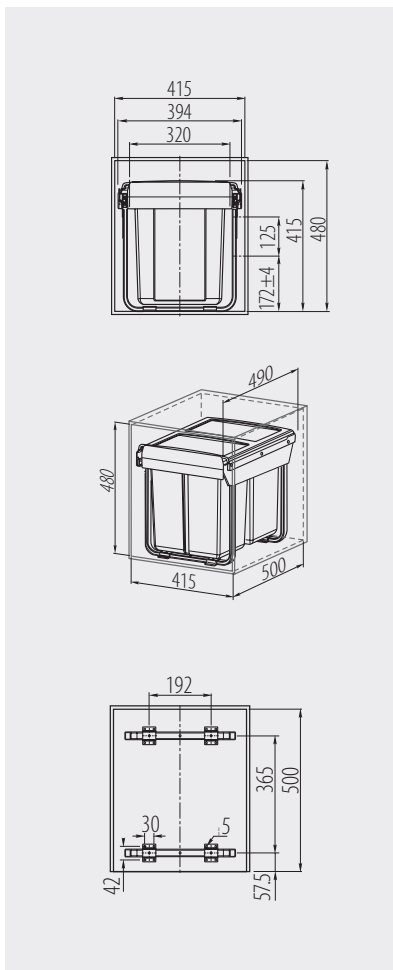

Segregator PRACTI ECO 450 wysoki
 Trash bin PRACTI ECO 450 high
 Сегрегатор PRACTI ECO 450 высокий

PB-002X20-60MB

PB-0202X1060MB

Na prowadnicy z cichym domykaniem
 On slide with soft closing
 На направляющей с доводчиком

				
PB-002X20-60MB	450	2 x 20 L	szary / gray / серый	tworzywo / plastic / пластмасса
PB-0202X1060MB		20 L, 2 x 10 L		